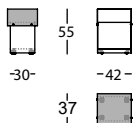

COMBINACIONES DE ACABADO / FINISH COMBINATIONS / COMBINAISONS DE FINITION

	376.89.MO	376.89.CR
TAPA TOP PLATEAU	 Metal texturizado mate Matte textured metal Metal texturisé mat	 Brillo espejo Mirror shine Miroir brillant
BASE		 Metal texturizado mate Matte textured metal Metal texturisé mat

376.89.MO

SETA CARRITO TEXTURIZADO MONOCOLOR
SETA TROLLEY TEXTURED MONOCOLOUR
SETA CHARRIOT TEXTURÉ MONOCOLOR

0,14 m² / 1 Pack. / 20 kg

376.89.CR

SETA CARRITO SOBRE BRILLO ESPEJO
SETA TROLLEY MIRROR SHINE TOP
SETA CHARRIOT PLATEAU MIROIR BRILLANT