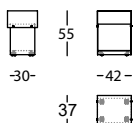

COMBINACIONES DE ACABADO / FINISH COMBINATIONS / COMBINAISONS DE FINITION

	376.89.MO	376.89.CR
TAPA TOP PLATEAU	Metal texturizado mate Matte textured metal Metal texturisé mat	Brillo espejo Mirror shine Miroir brillant
BASE		Metal texturizado mate Matte textured metal Metal texturisé mat

376.89.MO

SETA CARRITO TEXTURIZADO MONOCOLOR
SETA TROLLEY TEXTURED MONOCOLOUR
SETA CHARRIOT TEXTURÉ MONOCOLOR

0,14 m² / 1 Pack. / 20 kg