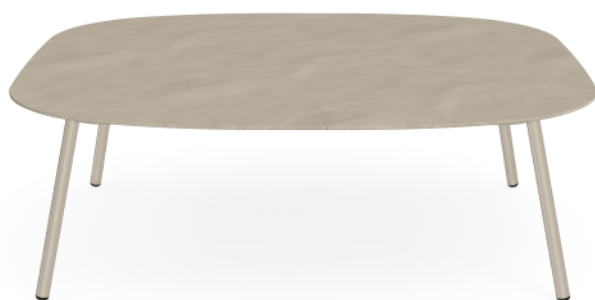

TRIBÙ

TOSCA low table

DESIGNER
MONICA ARMANI

ART N°
05381

MATERIALS

-

TRIBÙ

TOSCA low table