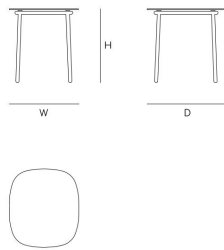

TRIBÙ

TOSCA low table

DESIGNER
MONICA ARMANI

ART N°
05381

MATERIALS

-

TRIBÙ

TOSCA low table

TECHNICAL DETAILS

Net weight 0.0 kg

SHIPPING

Box 1	52x46x42	0.10 m3	3.95 kg
Box 2	61x55x4	0.01 m3	8.00 kg

DIMENSIONS

Depth (D) 48.0 cm

Height (H) 49.5 cm

Width (W) 54.0 cm

FEATURES

- assembly required

COLOUR OPTIONS FRAME

10-linen

89-wengé

COLOUR OPTIONS TABLE TOP

C10-linen

C89-piombo