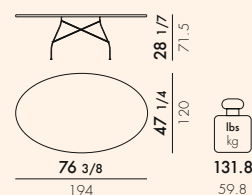

UNIT PRICE **4,350.00** \$

GLASS TOP
MDF polyester lacquered with glass top

4572/4579

4572
Glass top
Chrome-plated steel frame

UNIT PRICE **4,285.00** \$

4579
Glass top
Gold-plated steel frame

UNIT PRICE **4,875.00** \$

*adjustable foot

Model	Top	Weight (lbs/kg)	Volume (cm³)	Volume (inches³)	Dimensions (cm)	Dimensions (inches)
4560/4567	1 top	79.2/35.9	0.135	139X7X139	54 3/4 X 23/4 X 54 3/4	31 1/2 X 29 1/8 X 7 1/8
	1 frame	18.5/8.39	0.107	80X74X18		
4570	1 top	80.5/36.5	0.135	139X7X139	54 3/4 X 23/4 X 54 3/4	31 1/2 X 29 1/8 X 7 1/8
	1 frame	18.5/8.39	0.107	80X74X18		
4562/4569	1 top	86/39.0	0.211	204X8X129	80 3/8 X 31/8 X 50 3/4	31 1/2 X 29 1/8 X 7 1/8
	1 frame	18.5/8.39	0.107	80X74X18		
4572/4579	1 top	94.8/43.0	0.211	204X8X129	80 3/8 X 50 3/4 X 31/8	31 1/2 X 29 1/8 X 7 1/8
	1 frame	18.5/8.39	0.107	80X74X18		