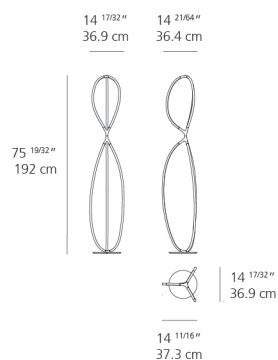

### Dimensions

### Luminaire weight

21.61 lbs / 9.8 kg