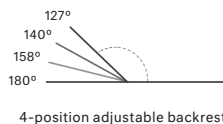

Tumbona fabricada en tubo de aluminio de alta resistencia.
Posibilidad de personalización mediante una amplia variedad de tejidos técnicos totalmente aptos para exteriores.

Shipment details

Qty	1 chaise longue (1 box)
Volume	0,94 m ³ / 33 ft ³
Gross weight	47 kg / 103 lb
Net weight	39 kg / 86 lb
Box dimensions (approx.)	91 x 216 x 48 cm 35.75" x 85" x 19"
Item dimensions (width x depth x height)	85 x 210 x 41 cm 33.5" x 82.75" x 16"
COM (1, 40 - 1,50 m / 54"-59")	seat cushion: 5,1 m / 5.6 yd