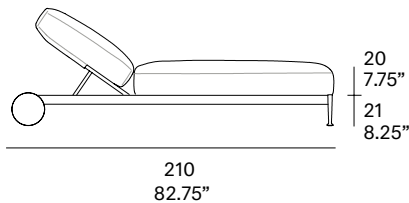

Tumbona fabricada en tubo de aluminio de alta resistencia.
Posibilidad de personalización mediante una amplia variedad de tejidos técnicos totalmente aptos para exteriores.

Shipment details

Qty	1 chaise longue (1 box)
Volume	0,94 m ³ / 33 ft ³
Gross weight	47 kg / 103 lb
Net weight	39 kg / 86 lb
Box dimensions (approx.)	91 x 216 x 48 cm 35.75" x 85" x 19"
Item dimensions (width x depth x height)	85 x 210 x 41 cm 33.5" x 82.75" x 16"
COM (1, 40 - 1,50 m / 54"-59")	seat cushion: 5,1 m / 5.6 yd