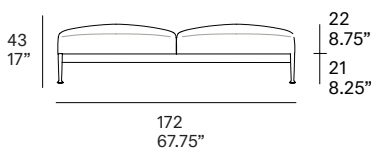

Banqueta fabricada en tubo de aluminio de alta resistencia. Posibilidad de personalización mediante una amplia variedad de tejidos técnicos totalmente aptos para exteriores.

Shipment details

Qty	1 footstool (1 box)
Volume	0,91 m ³ / 32 ft ³
Gross weight	35 kg / 77 lb
Net weight (1 footstool)	29 kg / 70 lb
Box dimensions (approx.)	177 x 103 x 50 cm 69.75" x 40.5" x 19.75"
Item dimensions (width x depth x height)	172 x 98 x 43 cm 67.75" x 38.5" x 17"
COM	seat cushion: 3,1 m / 3.4 yd

Frame / estructura

metallic finishes / metales

120 FT off white
fine textured

124 FT linen
fine textured

102 FT light grey
fine textured

113 FT sage
fine textured

110 FT bronze
fine textured

108 FT oxide
fine textured